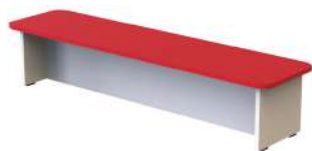

ЛД 21

Модель:

Лавка ЛД 21
Лавка Л 22

Артикул:

7288
0436.3

Габаритні розміри:

1200x300x210/260/310/350h мм
1200x300x210/260/310/350h мм

Вага:

7 кг
9 кг

Каркас:

ламінована ДСП 16 мм
труба □ 20x20 мм

Колір ЛДСП:

Колір каркасу:

З палітрою оббивки можна ознайомитись на нашому сайті mebel-ts.com.ua.