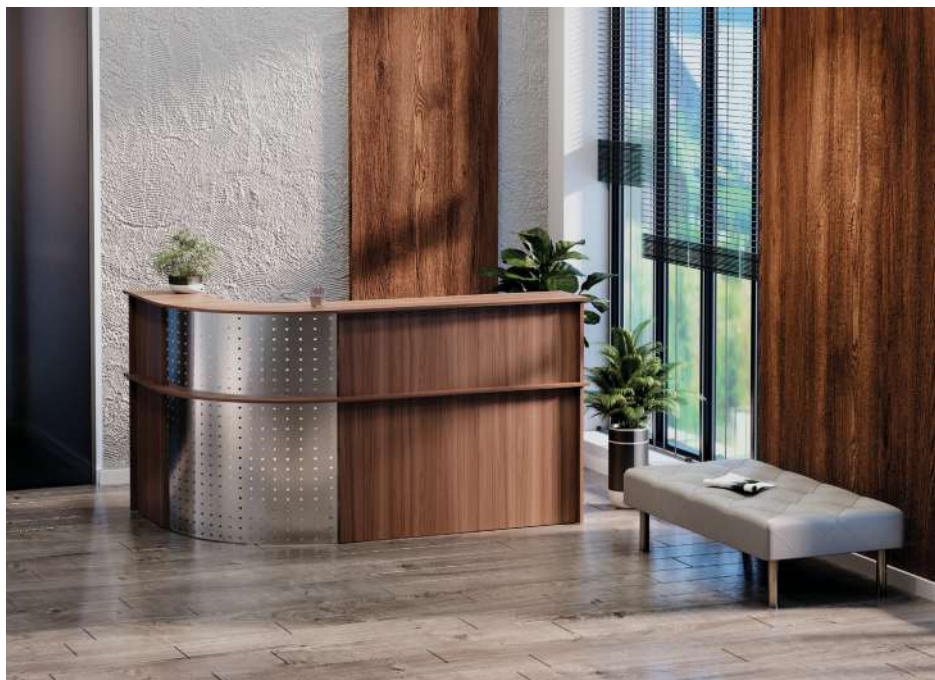

Модель:

Рецепція «Декор»

Артикул:

Габаритні розміри:

1430x830x1220h мм

Вага:

101 кг

Пуф «Куб»