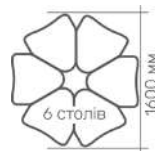

Ростові групи III-V

УСТР 13 ДСП / УСТР 13 HPL

АСТР 13 HPL / АСТР 13 ДСП

Модель:	Артикул:	Ширина:	Глибина:	Висота:	Вага не перев.:
АСТР 13 HPL	6731.7	650 мм	660 мм	590/640/710 мм	10 кг
АСТР 13 ДСП	6727.5	650 мм	660 мм	590/640/710 мм	10 кг
УСТР 13 HPL	6739.6	650 мм	660 мм	590/640/710 мм	10 кг
УСТР 13 ДСП	6730.4	650 мм	660 мм	590/640/710 мм	10 кг