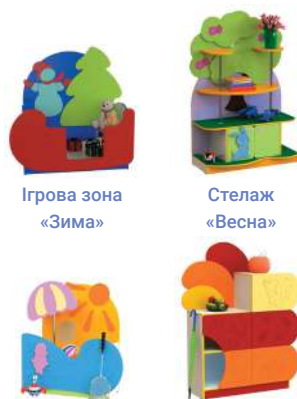

Модель:	Артикул:	Габаритні розміри:	Вага:
«Пори року»	0416	4316x520x1540h мм	180 кг
«Зима»	0415	1270x520x1150h мм	53 кг
«Весна»	5952	1000x510x1540h мм	50 кг
«Літо»	0343	990x435x1030h мм	28,5 кг
«Осінь»	5950	1100x420x1430h мм	48 кг