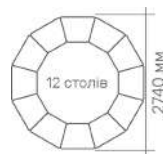

Меблі для загальноосвітніх, вищих навчальних закладів та гуртожитків

Ростові групи III-V

Модель:	Артикул:	Ширина:	Глибина:	Висота:	Вага не перев.:
АСТР 14 HPL	6508.5	670 мм	580 мм	590/640/710 мм	10 кг
АСТР 14 ДСП	6749.7	670 мм	580 мм	590/640/710 мм	10 кг
УСТР 14 HPL	6507.4	670 мм	580 мм	590/640/710 мм	10 кг
УСТР 14 ДСП	6539.6	670 мм	580 мм	590/640/710 мм	10 кг

Ростові групи III-V

Модель:	Артикул:	Ширина:	Глибина:	Висота:	Вага не перев.:
АСТР 13 HPL	6731.7	650 мм	660 мм	590/640/710 мм	10 кг
АСТР 13 ДСП	6727.5	650 мм	660 мм	590/640/710 мм	10 кг
УСТР 13 HPL	6739.6	650 мм	660 мм	590/640/710 мм	10 кг
УСТР 13 ДСП	6730.4	650 мм	660 мм	590/640/710 мм	10 кг

Колір каркасу:

Колір ЛДСП:

Колір пластику:

Каркас:

труба $\varnothing$ 25 мм
та $\varnothing$ 32 мм